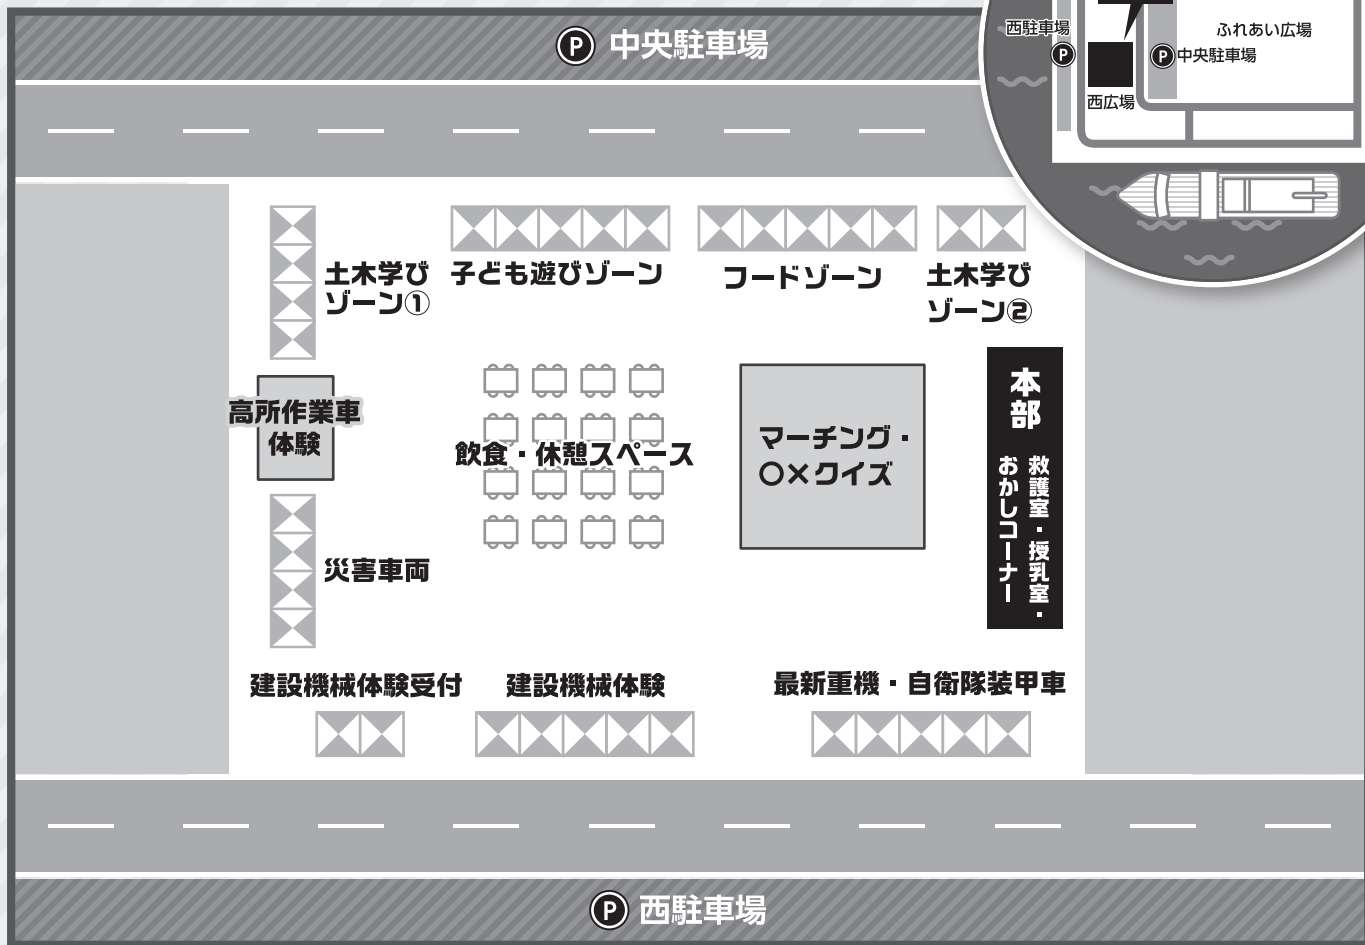

土ホフェスタ 案内マップ

マリンポートかごしま
全体図